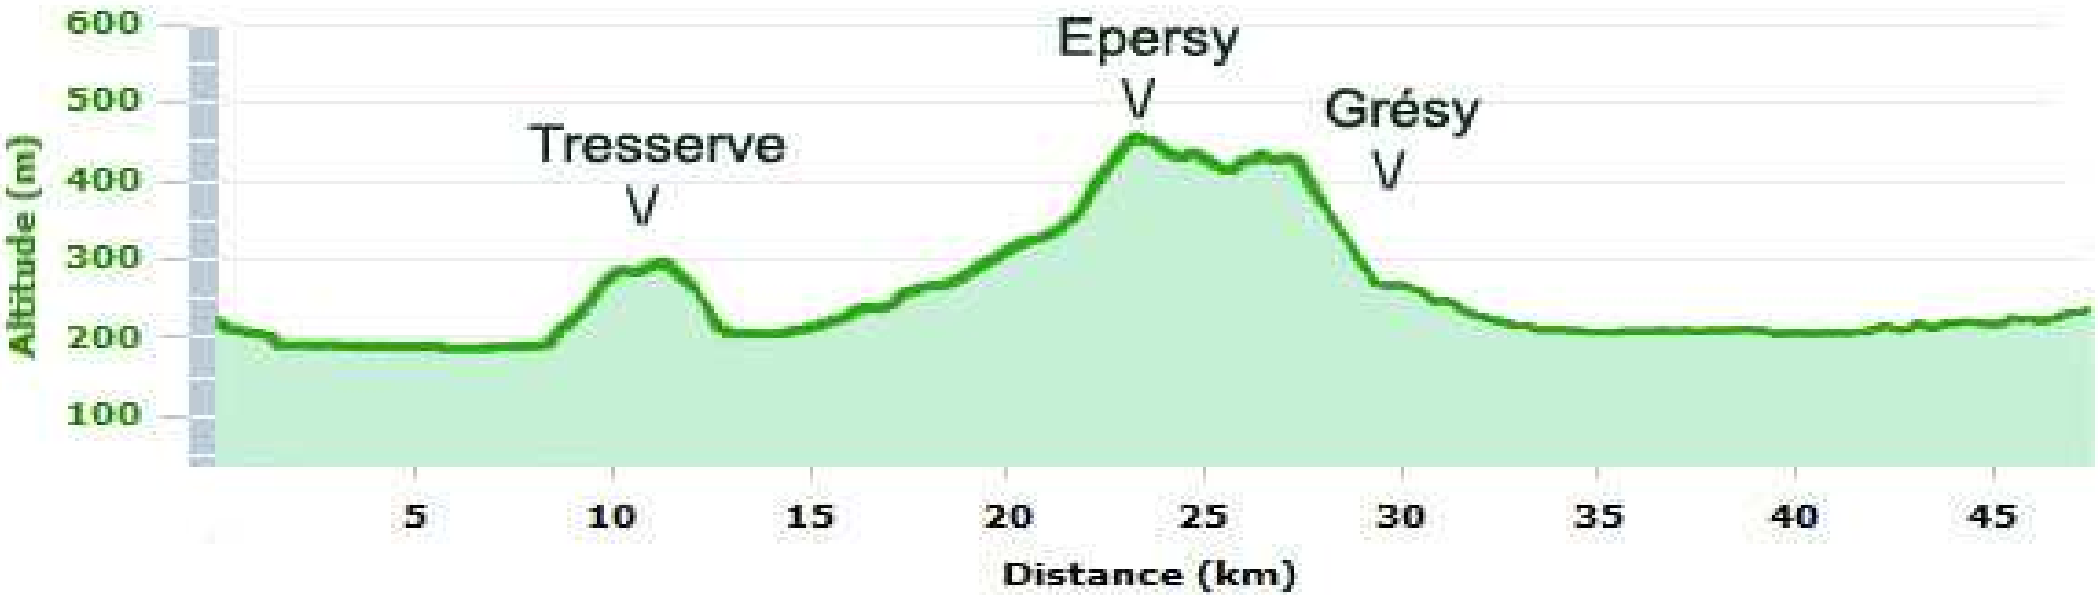

LE 47 KM
500 m de dénivelée

LE FAMILIAL
18 km - 130 m dénivelée