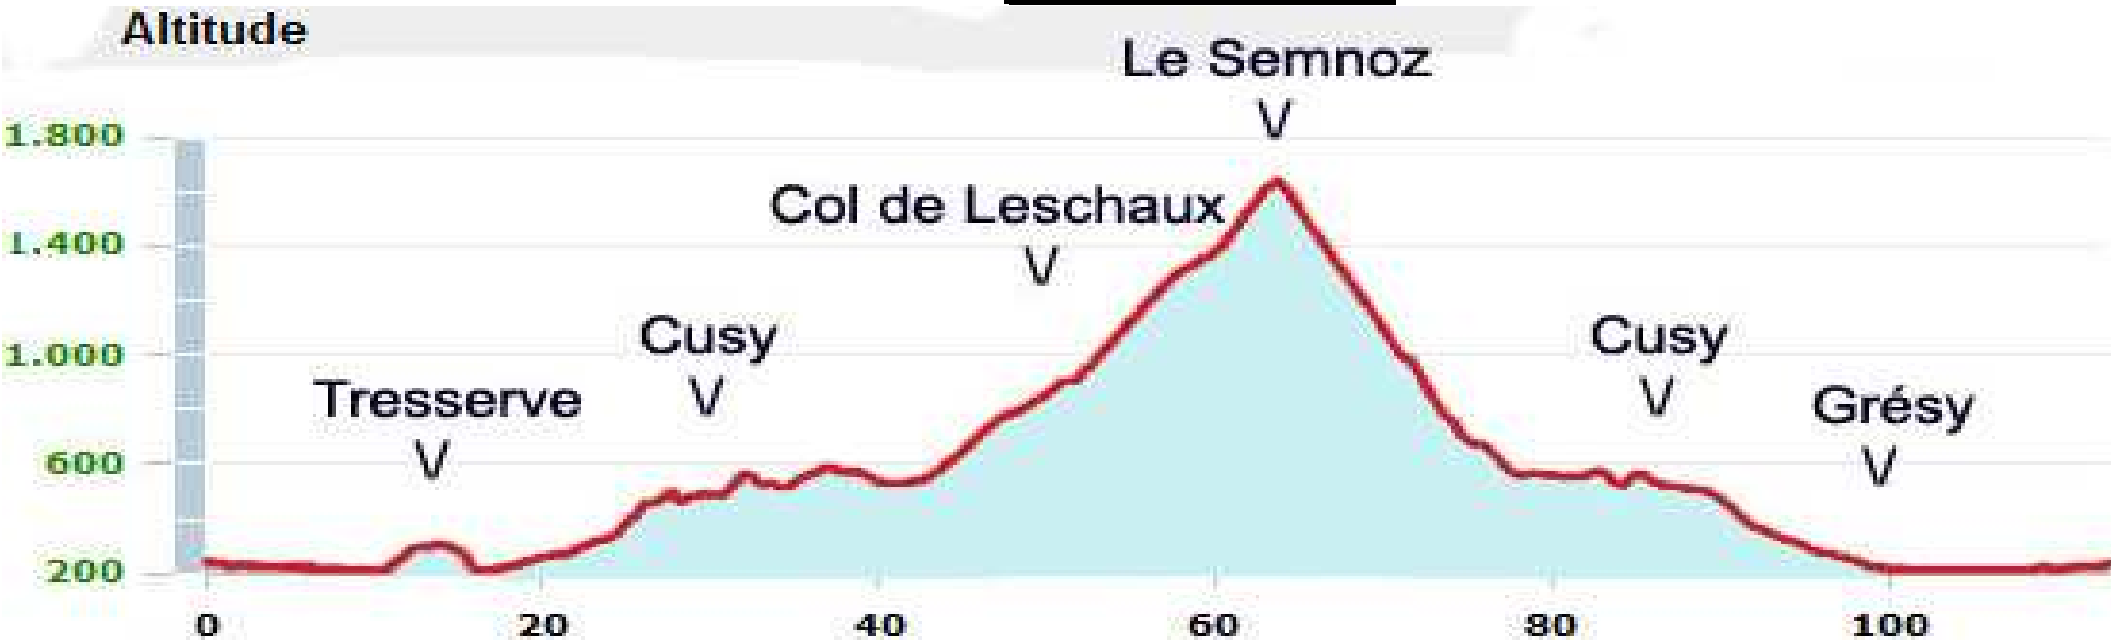

Le 113 KM
1940 m de dénivelée

Le 70 KM
810 m de dénivelée